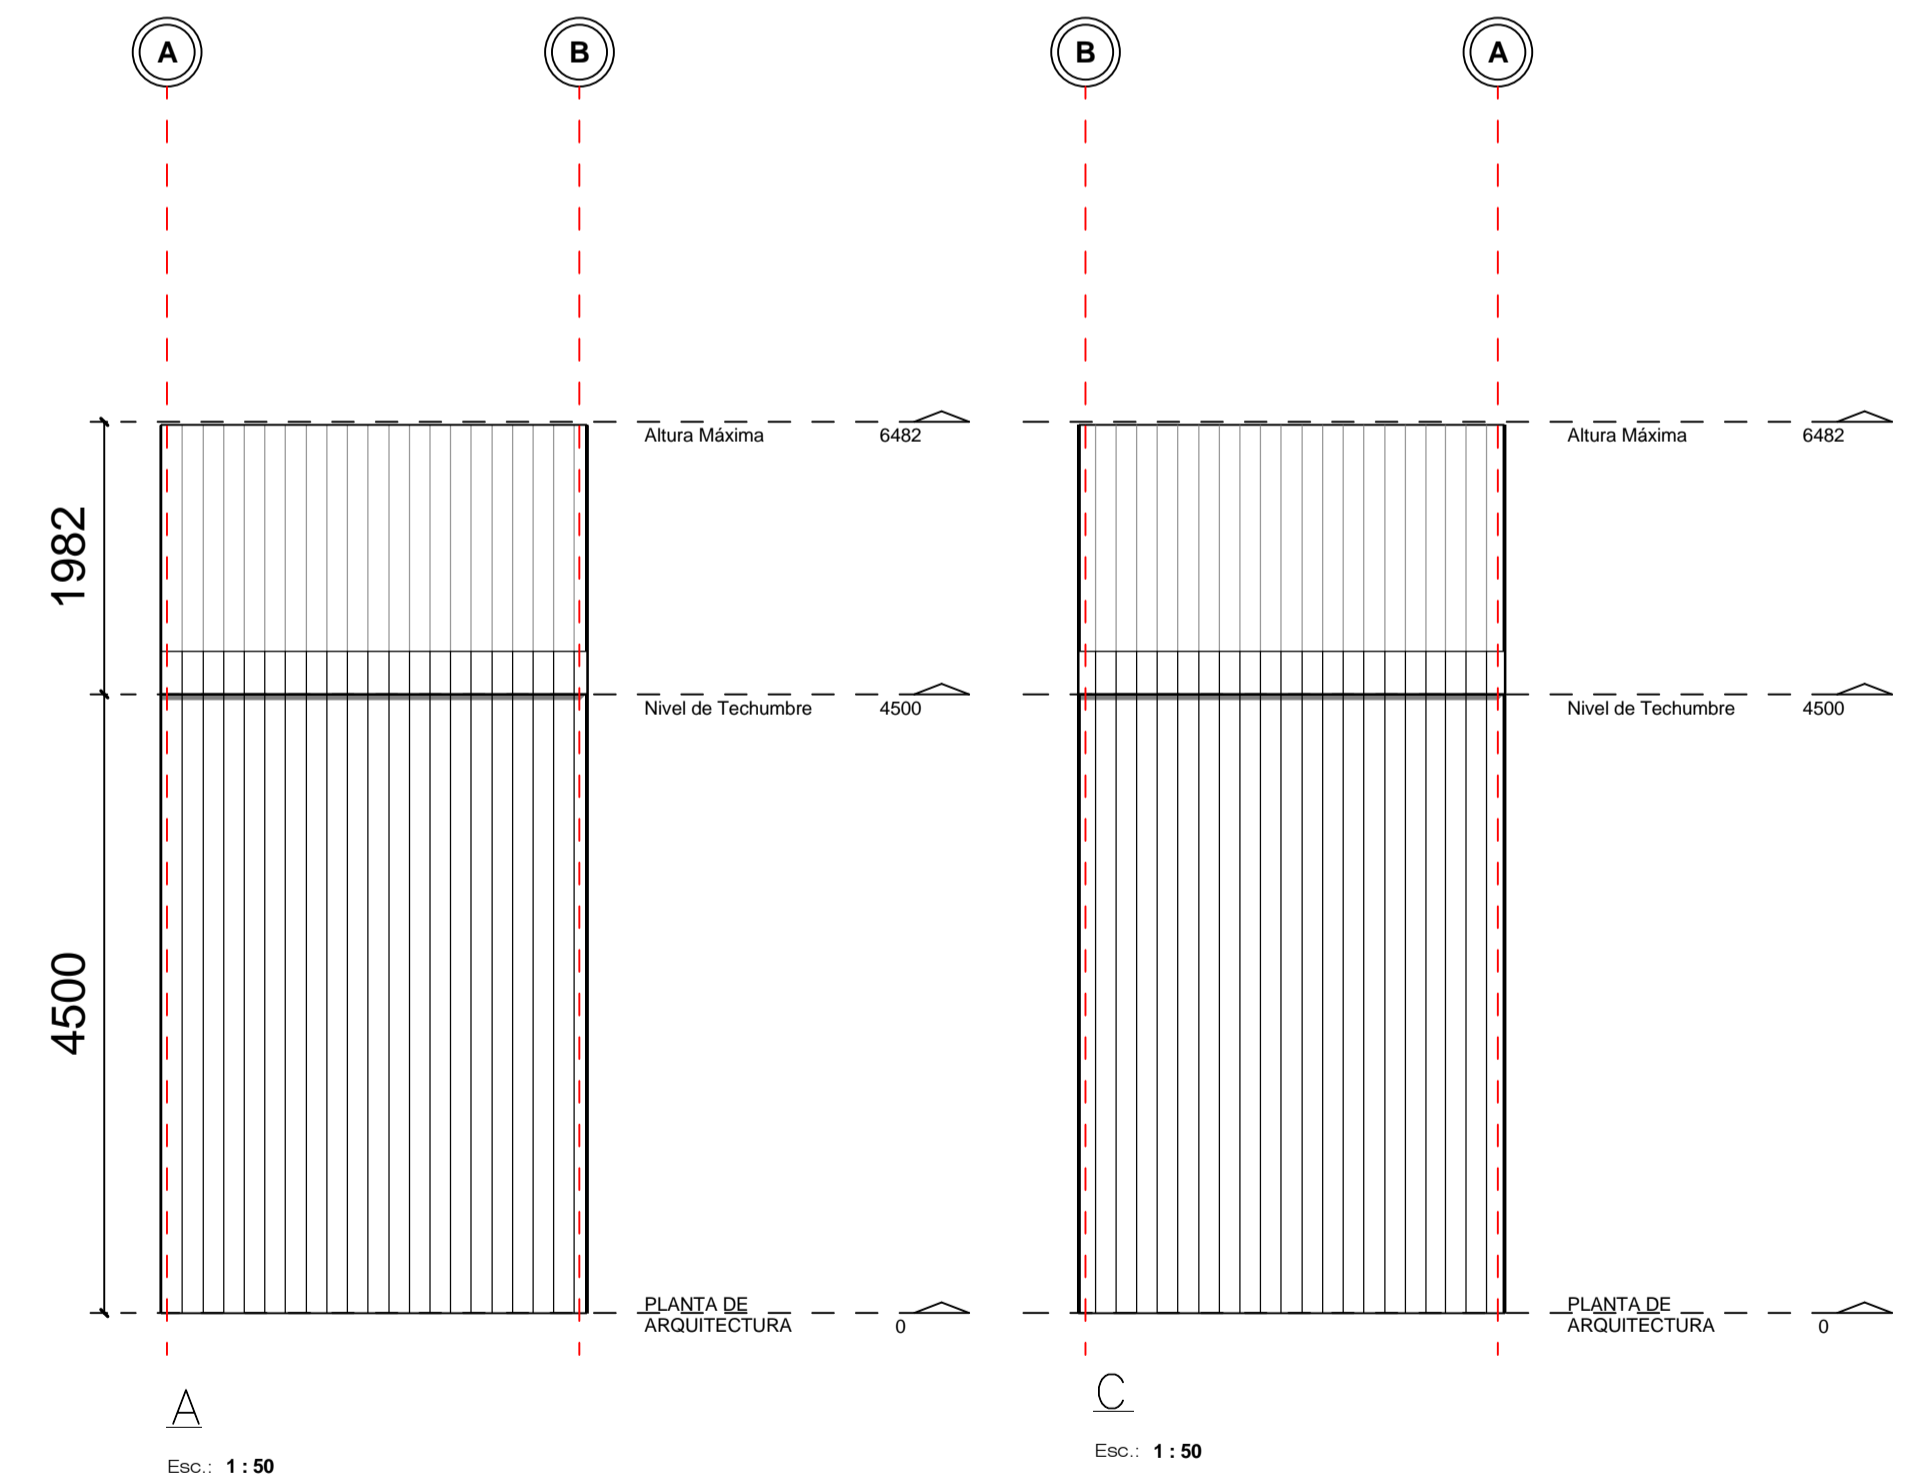

Isométrica Ilustrativa
Esc.:

TF RENTAL	
FOLD AWAY	
Plano de Arquitectura y Elevaciones	
1	
EMITIDO PARA COTIZACIÓN	
04.10.19	
REN-ARQ-	
FRANCISCO GARCIA	
04-10-2019	
Revisado / Alberto San Martín	A