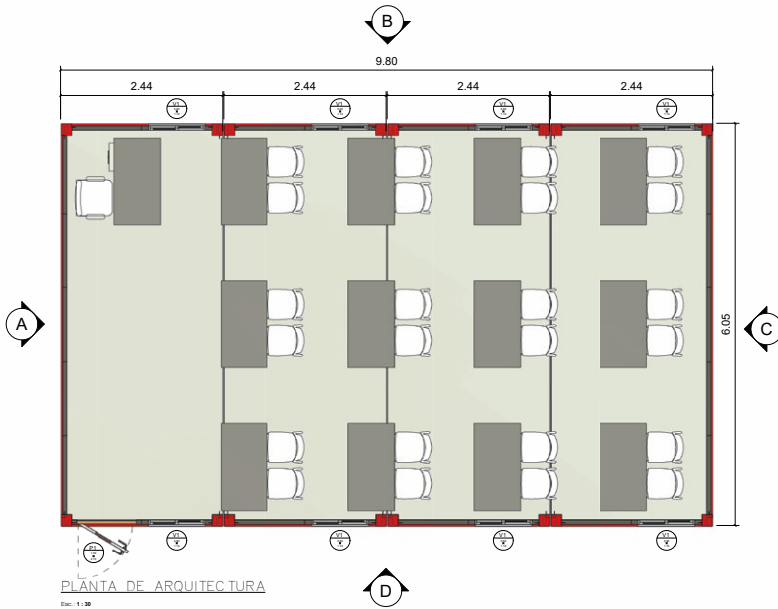

AULAS DE EMERGENCIA

4 módulos

25 personas

60 m²

Isométrica Ilustrativa