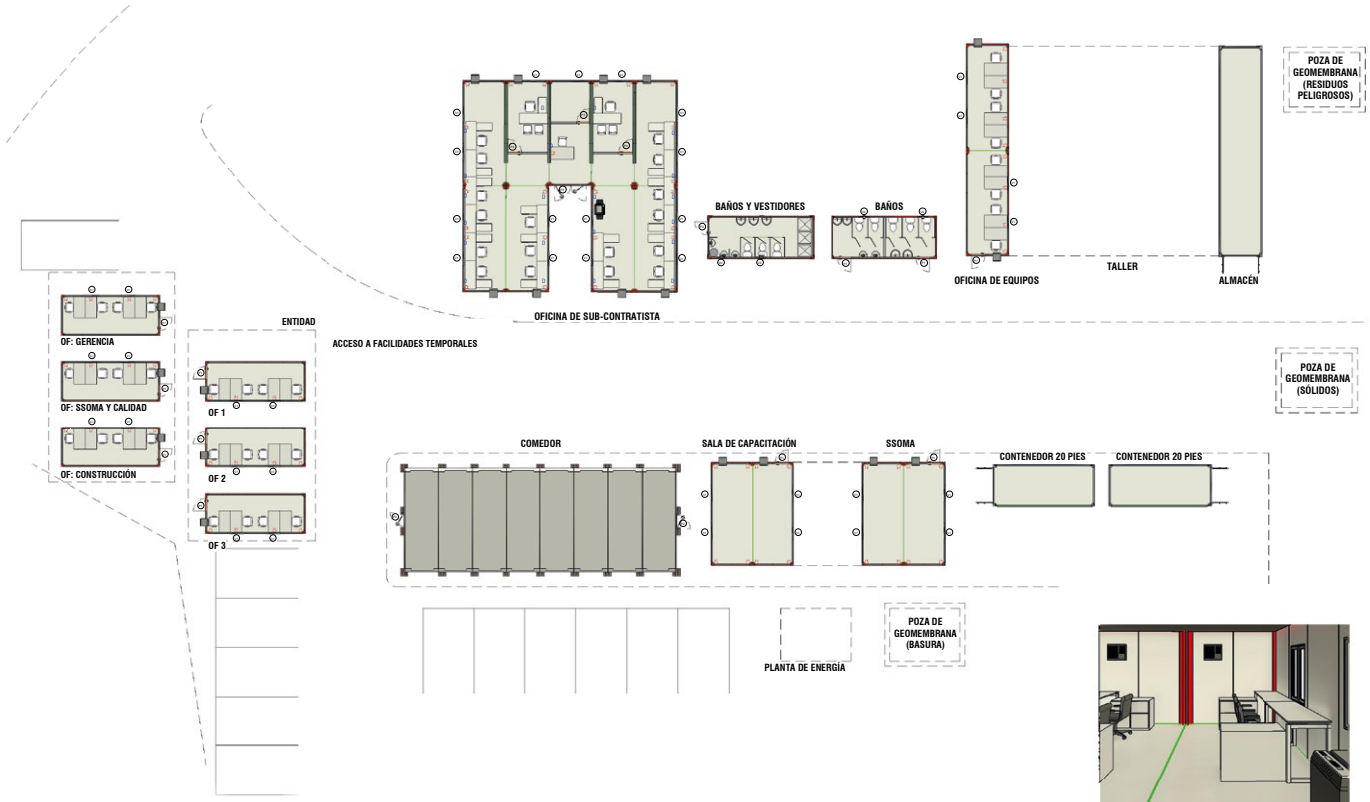

# OFICINAS DE EMERGENCIA

27 modulos

2 baños

501 m<sup>2</sup>

PLANTA DE ARQUITECTURA

Escala: 1:1.000

{3D}

- ⊗ Nuestras oficinas modulares ofrecen un espacio de trabajo permanente o temporal capaces de estar completamente terminadas desde instalaciones eléctricas, sanitarias y hasta mobiliario en tan solo días, ofreciendo así un espacio listo para usar y de forma inmediata. Además de poder ser combinada con carpas modulares ideales para comedores.

- ⊗ Este modelo de oficinas cuenta con 52 posiciones administrativas:
- 1 comedor en la carpa modular
  - Sala de capacitación
  - Sala de seguridad (ssoma)
  - Almacén de 30m<sup>2</sup>.

A pesar de contar con modelos ya establecidos, todos nuestros proyectos pueden ser modificados en dimensiones, puertas, ventanas, instalaciones, etc.

# AULAS DE EMERGENCIA

4 módulos

25 personas

60 m<sup>2</sup>

Isométrica Ilustrativa

3D

Elev. A  
Escala: 1:30

Elev. B  
Escala: 1:30