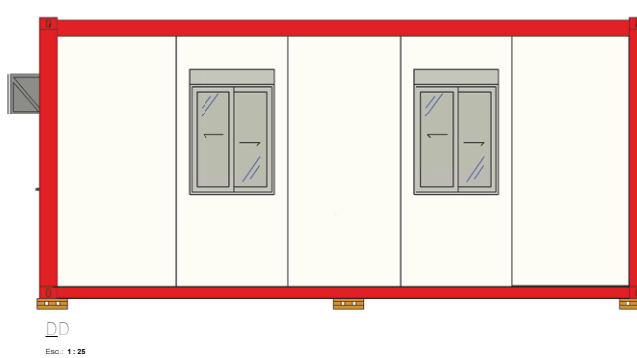

# CONSULTORIO DE EMERGENCIA

1 consultorio

1 módulo

15m<sup>2</sup>

- ⊗ Nuestra estructura modular de emergencia hospitalaria, está pensada en crear espacios inmediatos, rápidos y de fácil montaje que permitan preservar la salud desde tópicos hasta espacios que resuelvan terapias intensivas, guardias, internamientos, unidades de triaje, entre otros. Además de poder personalizar y elegir entre cantidad de baños, consultorios y divisiones de espacios.

- ⊗ Este modelo de oficinas cuenta con 52 posiciones administrativas:
- 1 comedor en la carpa modular
  - Sala de capacitación
  - Sala de seguridad (ssoma)
  - Almacén de 30m<sup>2</sup>.

A pesar de contar con modelos ya establecidos, todos nuestros proyectos pueden ser modificados en dimensiones, puertas, ventanas, instalaciones, etc.