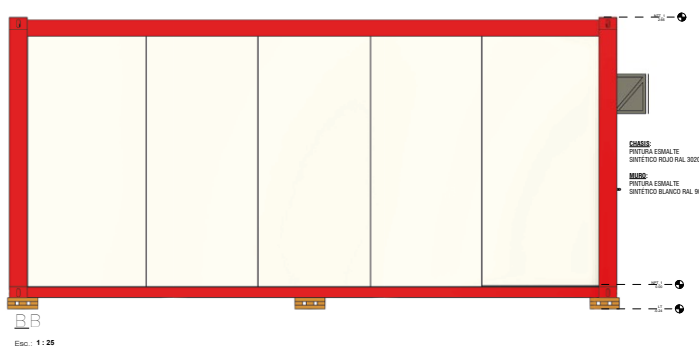

CONSULTORIO DE EMERGENCIA

1 consultorio

1 módulo

15m²