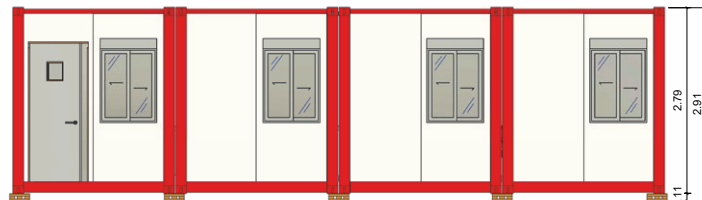

Elev. B
Escala: 1:30