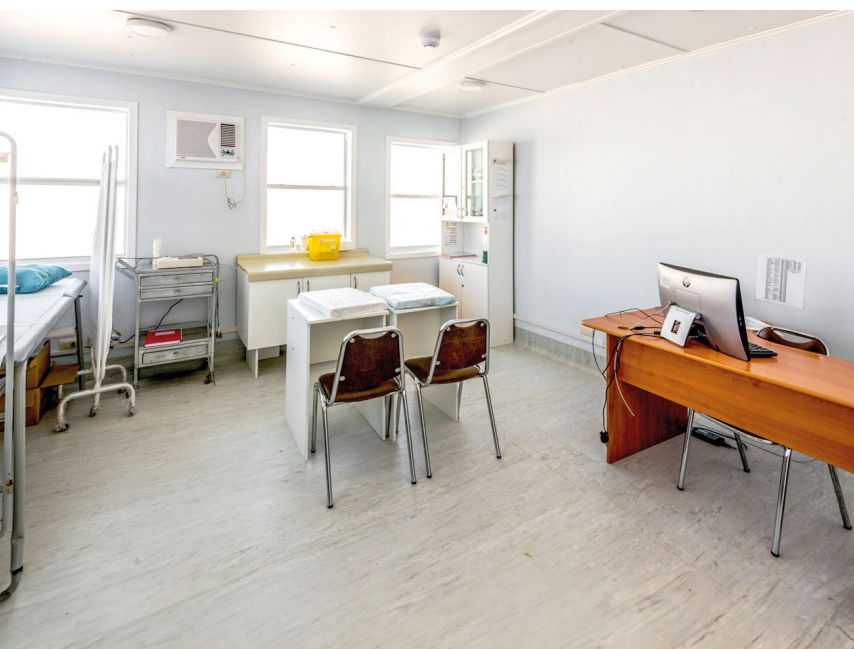

# CONSULTORIO DE EMERGENCIA

1 consultorio

1 módulo

15m<sup>2</sup>

- ⊗ Nuestra estructura modular de emergencia hospitalaria, está pensada en crear espacios inmediatos, rápidos y de fácil montaje que permitan preservar la salud desde tópicos hasta espacios que resuelvan terapias intensivas, guardias, internamientos, unidades de triaje, entre otros. Además de poder personalizar y elegir entre cantidad de baños, consultorios y divisiones de espacios.

# OFICINAS DE EMERGENCIA

27 modulos

2 baños

501 m<sup>2</sup>

PLANTA DE ARQUITECTURA

Escala: 1:1.000

{3D}

- ⊗ Nuestras oficinas modulares ofrecen un espacio de trabajo permanente o temporal capaces de estar completamente terminadas desde instalaciones eléctricas, sanitarias y hasta mobiliario en tan solo días, ofreciendo así un espacio listo para usar y de forma inmediata. Además de poder ser combinada con carpas modulares ideales para comedores.