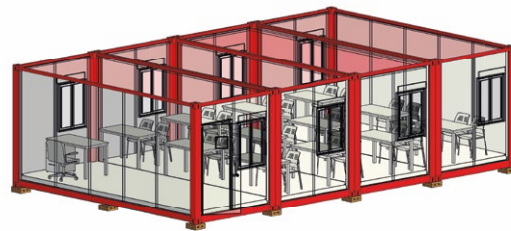

AULAS DE EMERGENCIA

4 módulos

25 personas

60 m²

Isométrica Ilustrativa