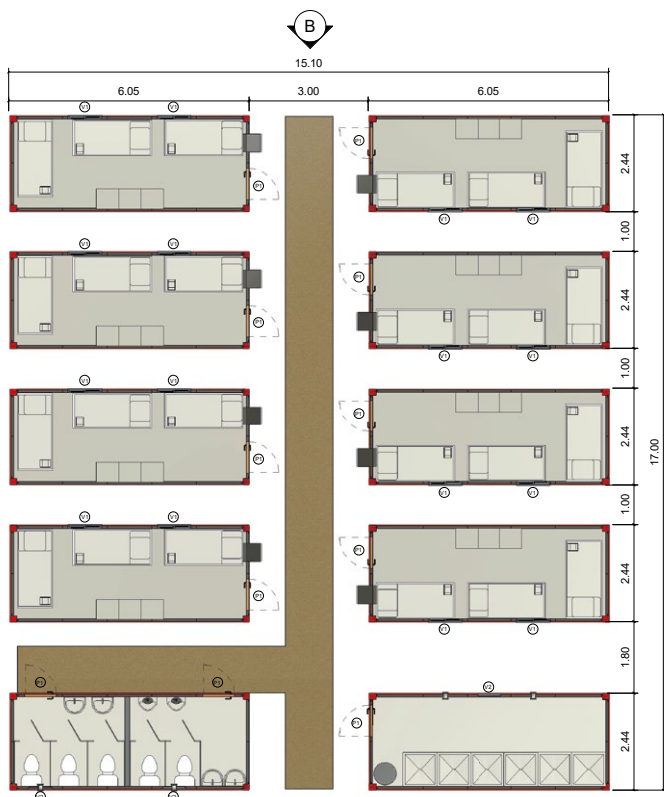

# ALBERGUE DE EMERGENCIA

10 módulos

8 habitaciones

150 m<sup>2</sup>

A  
Esc.: 1:50

PLANTA DE ARQUITECTURA  
Esc.: 1:50

{3D}  
Esc.:

B  
Esc.: 1:50