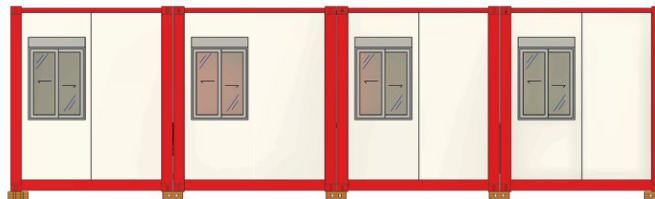

AULAS DE EMERGENCIA

4 módulos

25 personas

60 m²